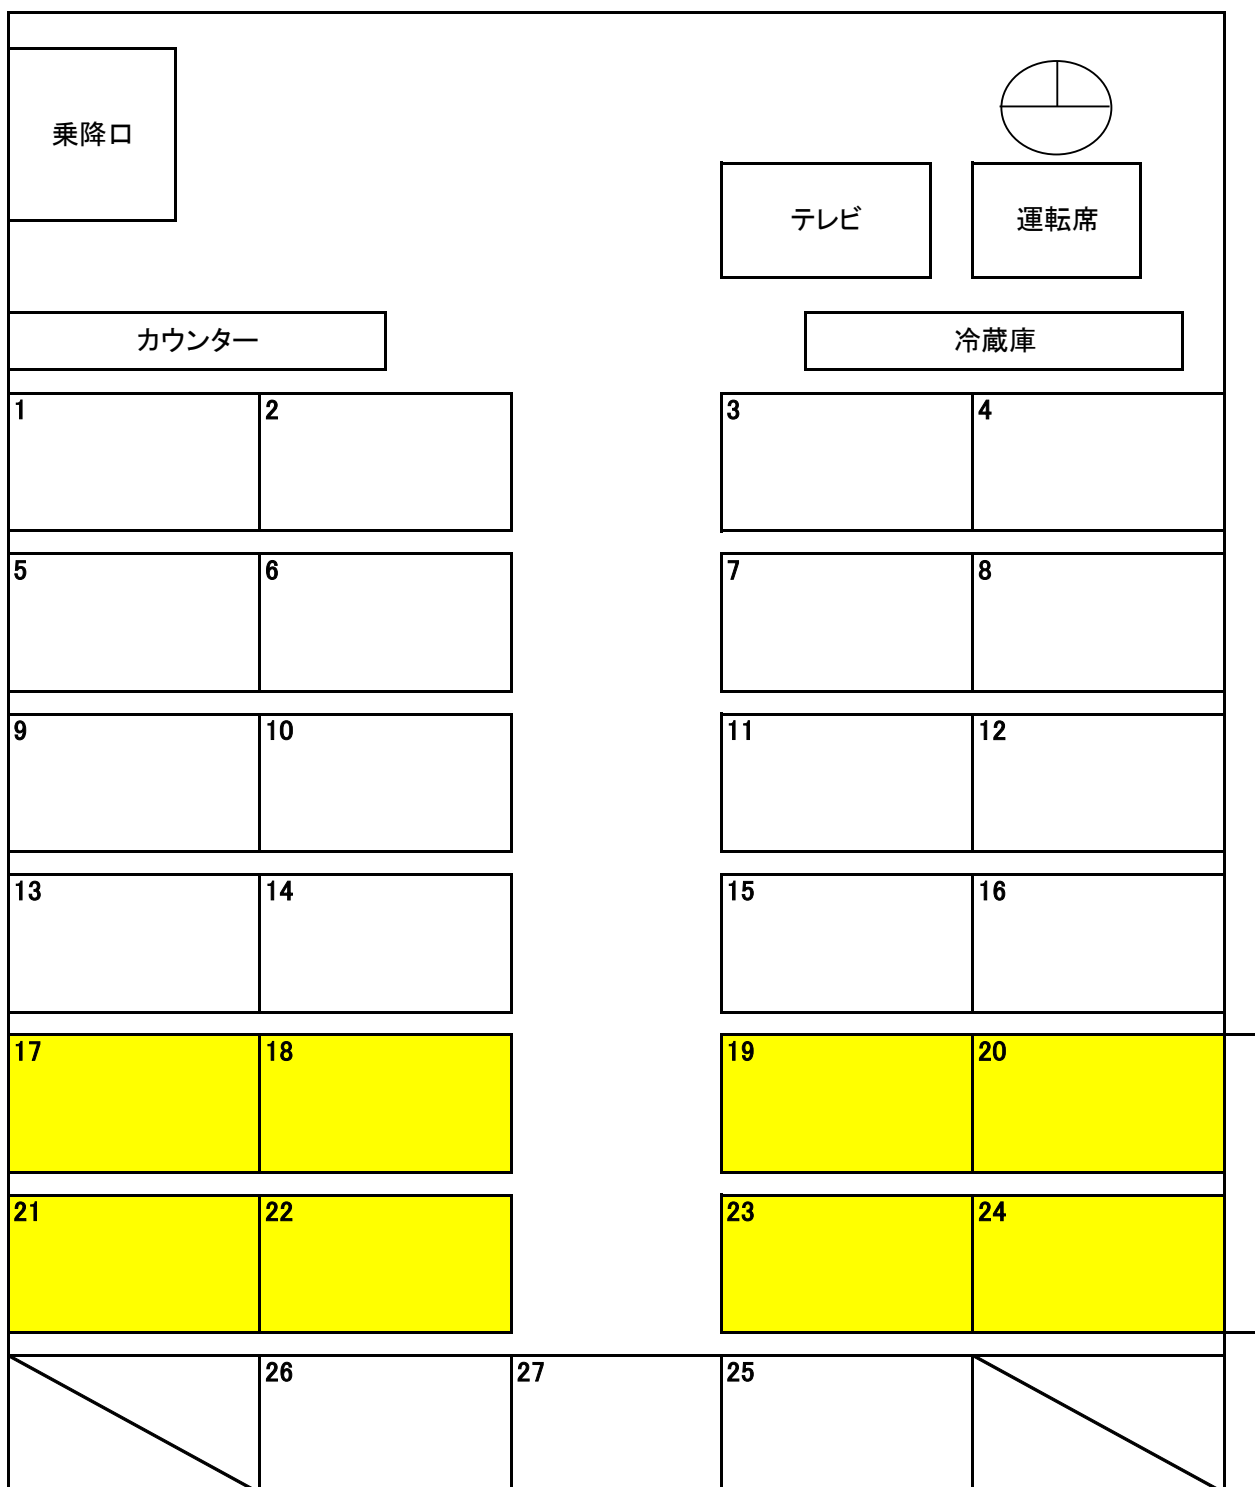

中型バス(名古屋 200 か 3767)

180度
回転

27人乗り(正座席27人 補助席0人)

○車内設備

テレビ(2台)、DVD、冷蔵庫、カラオケ・ビンゴ、湯沸器、コンセント、Wi-fi
180度回転シート、テーブル