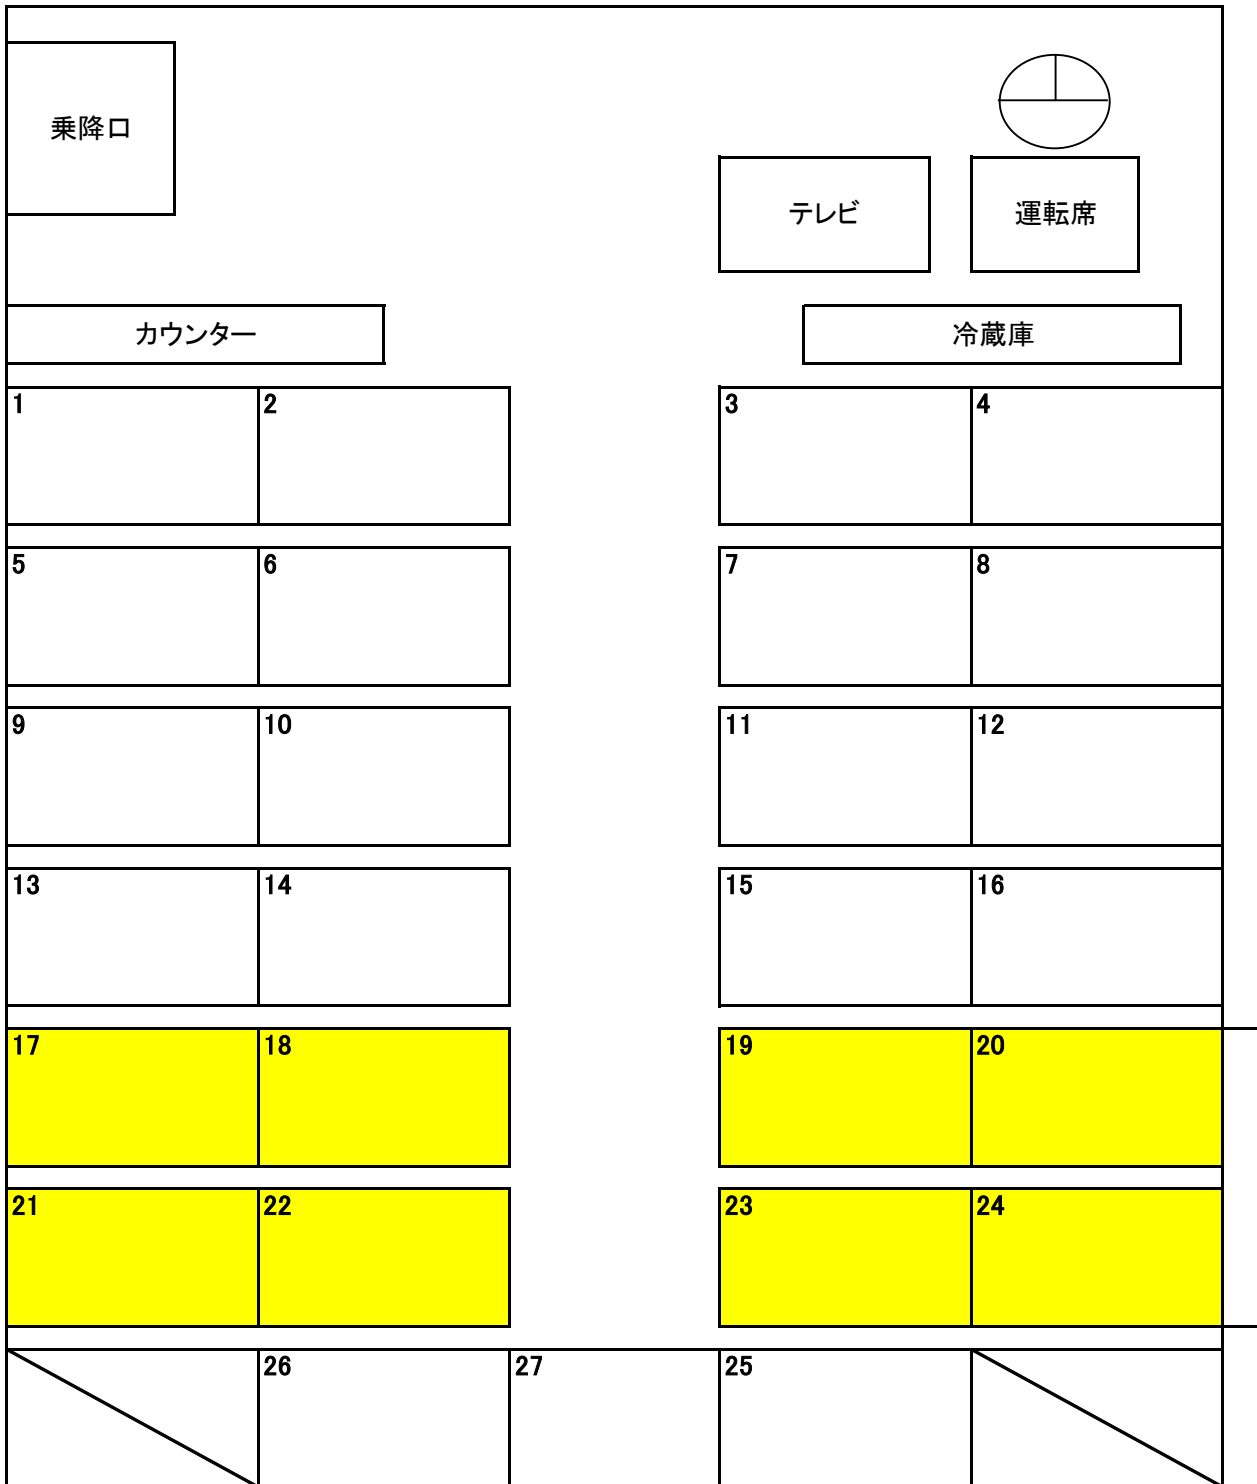

中型バス(三重 200 か 1472)

27人乗り(正座席27人 補助席0人)

○車内設備

テレビ(1台)、DVD、冷蔵庫、カラオケ・ビンゴ、湯沸器、USBコネクタ
180度回転シート、テーブル