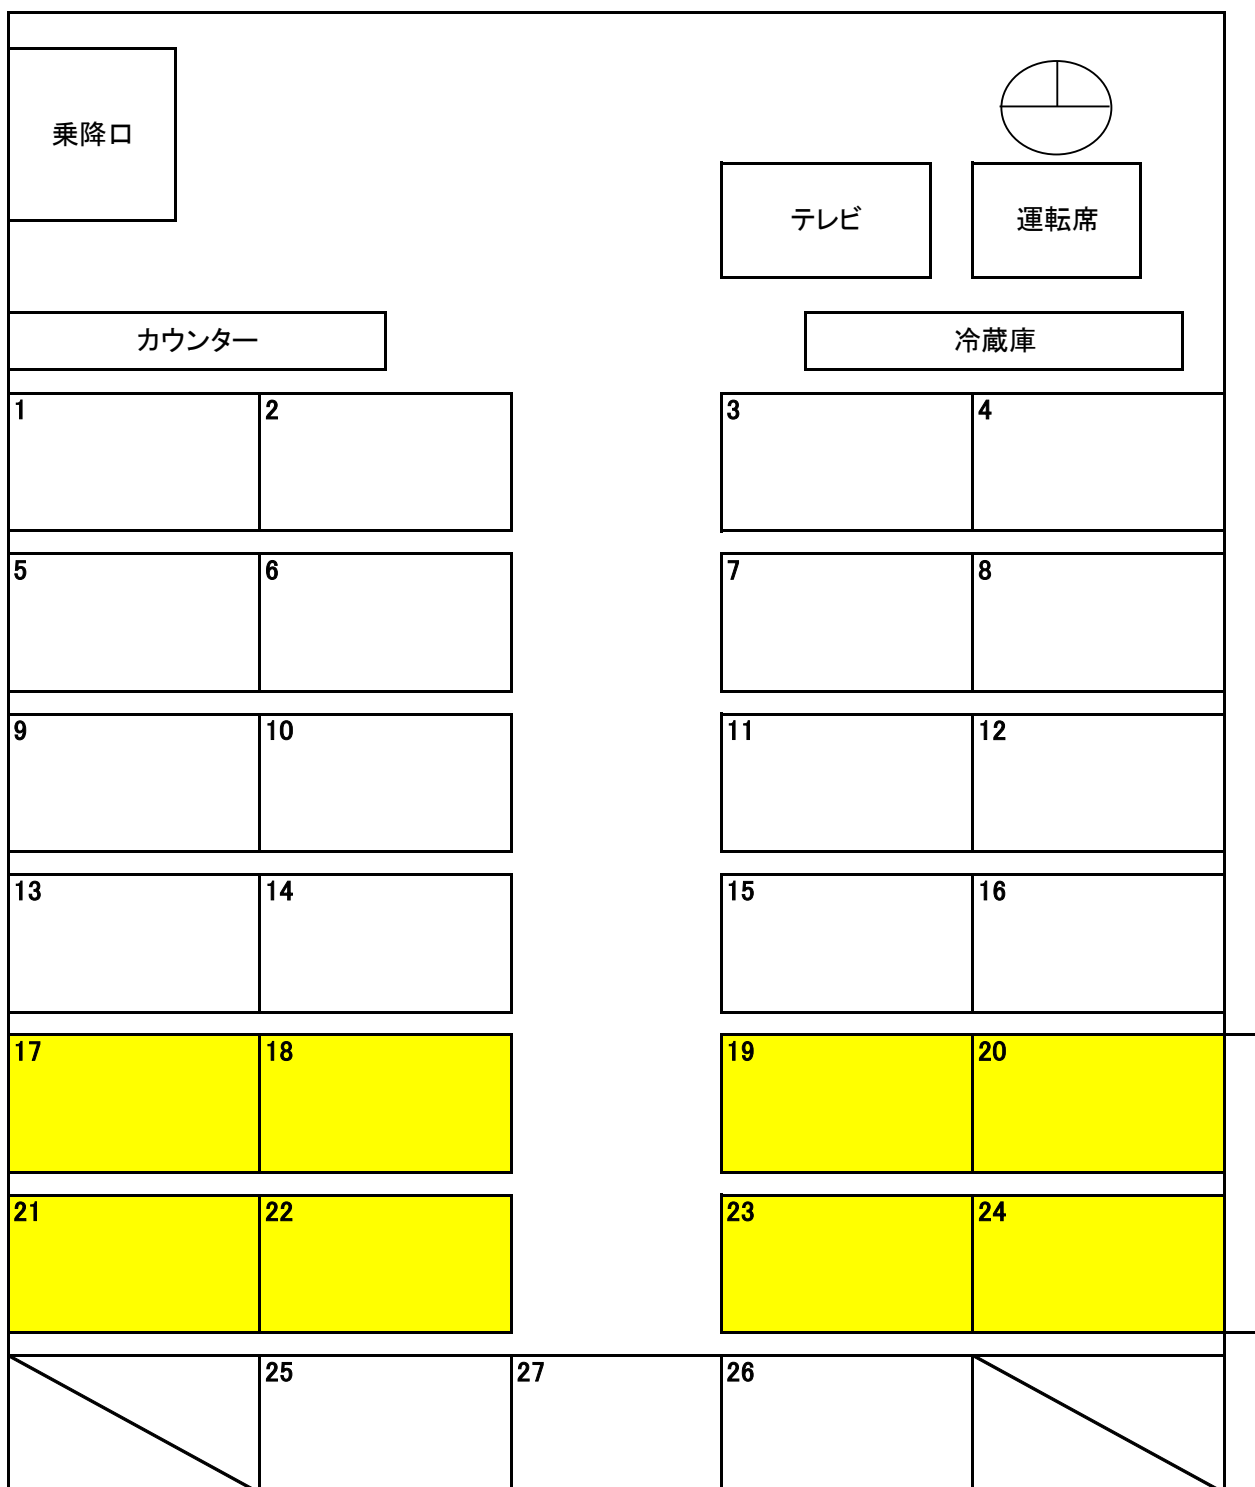

中型バス(三重 200 か 1341)

27人乗り(正座席27人 補助席0人)

○車内設備

テレビ(1台)、DVD、冷蔵庫、カラオケ・ビンゴ、湯沸器、
180度回転シート、テーブル